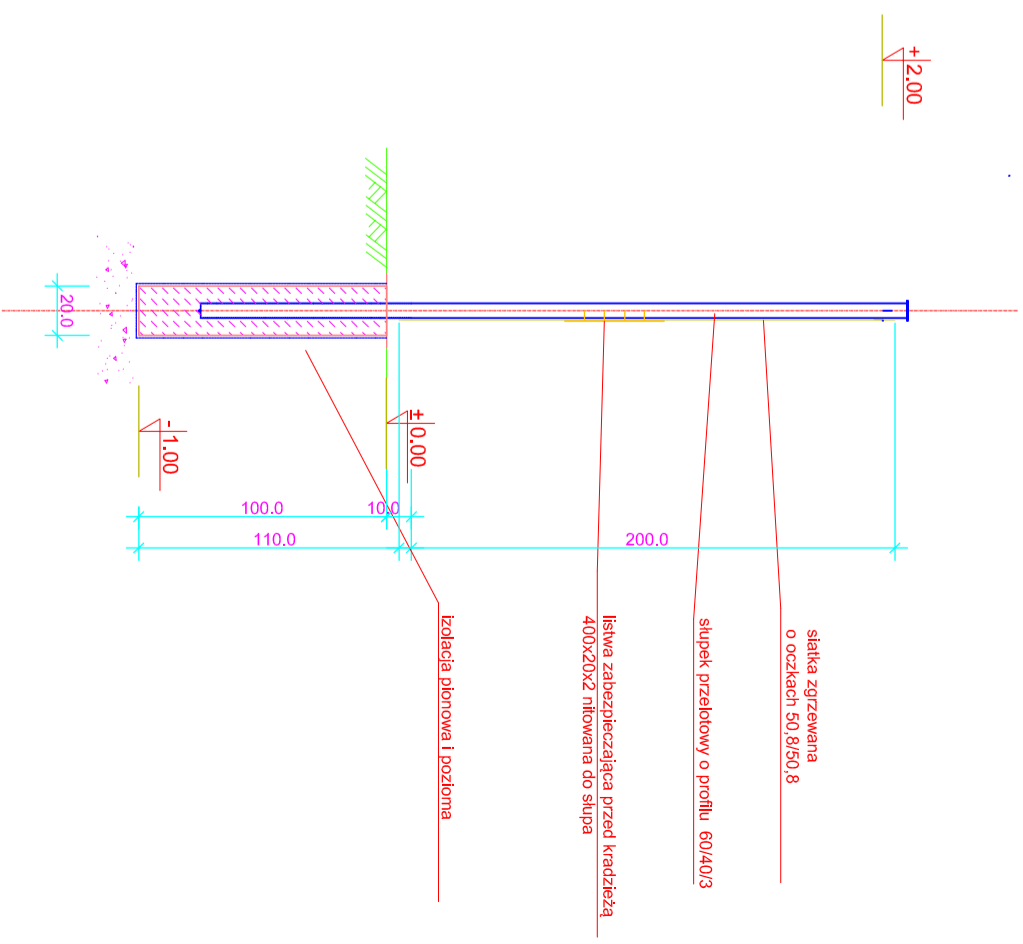

### PRZEKRÓJ B - B

UMAGA:  
Siatka ogrodzeniowa zgrzewana  
oczka max. 50,8x50,8 mm (po nadciągnięciu)

+2.00

"B"

"A"

"A"

### przekrój A-A

### Rysunek poglądowy