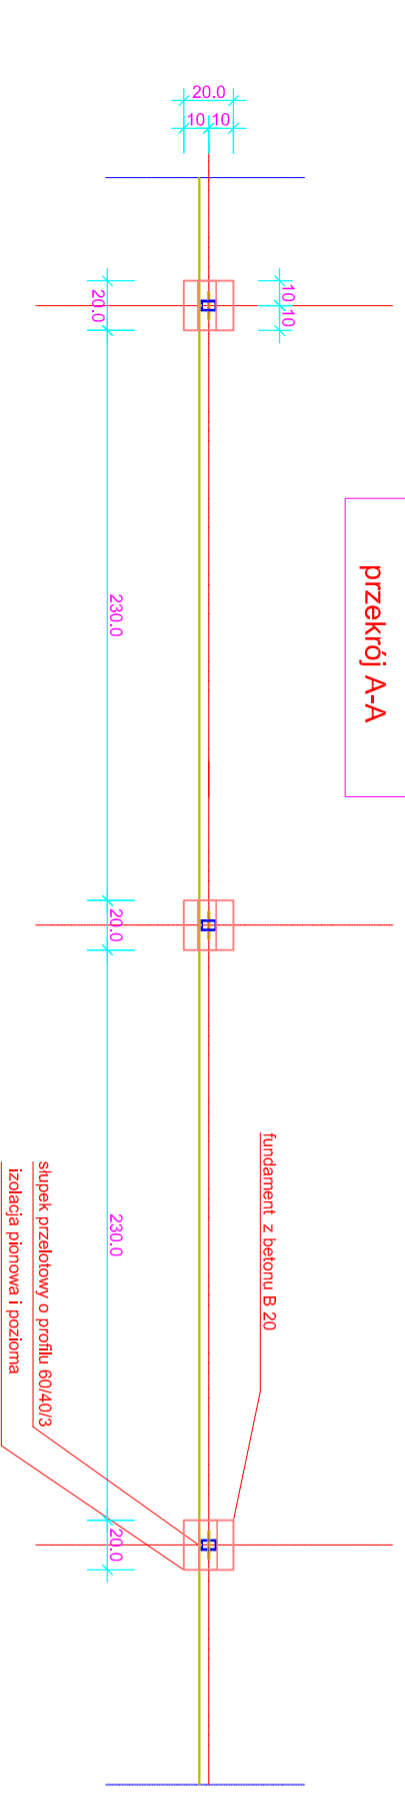

### PRZEKRÓJ B - B

UMAGA:  
Siatka ogrodzeniowa zgrzewana  
oczka max. 50,8x50,8 mm (po nadciągnięciu)

+2.00

"B"

"A"

"A"

### przekrój A-A

### Rysunek poglądowy