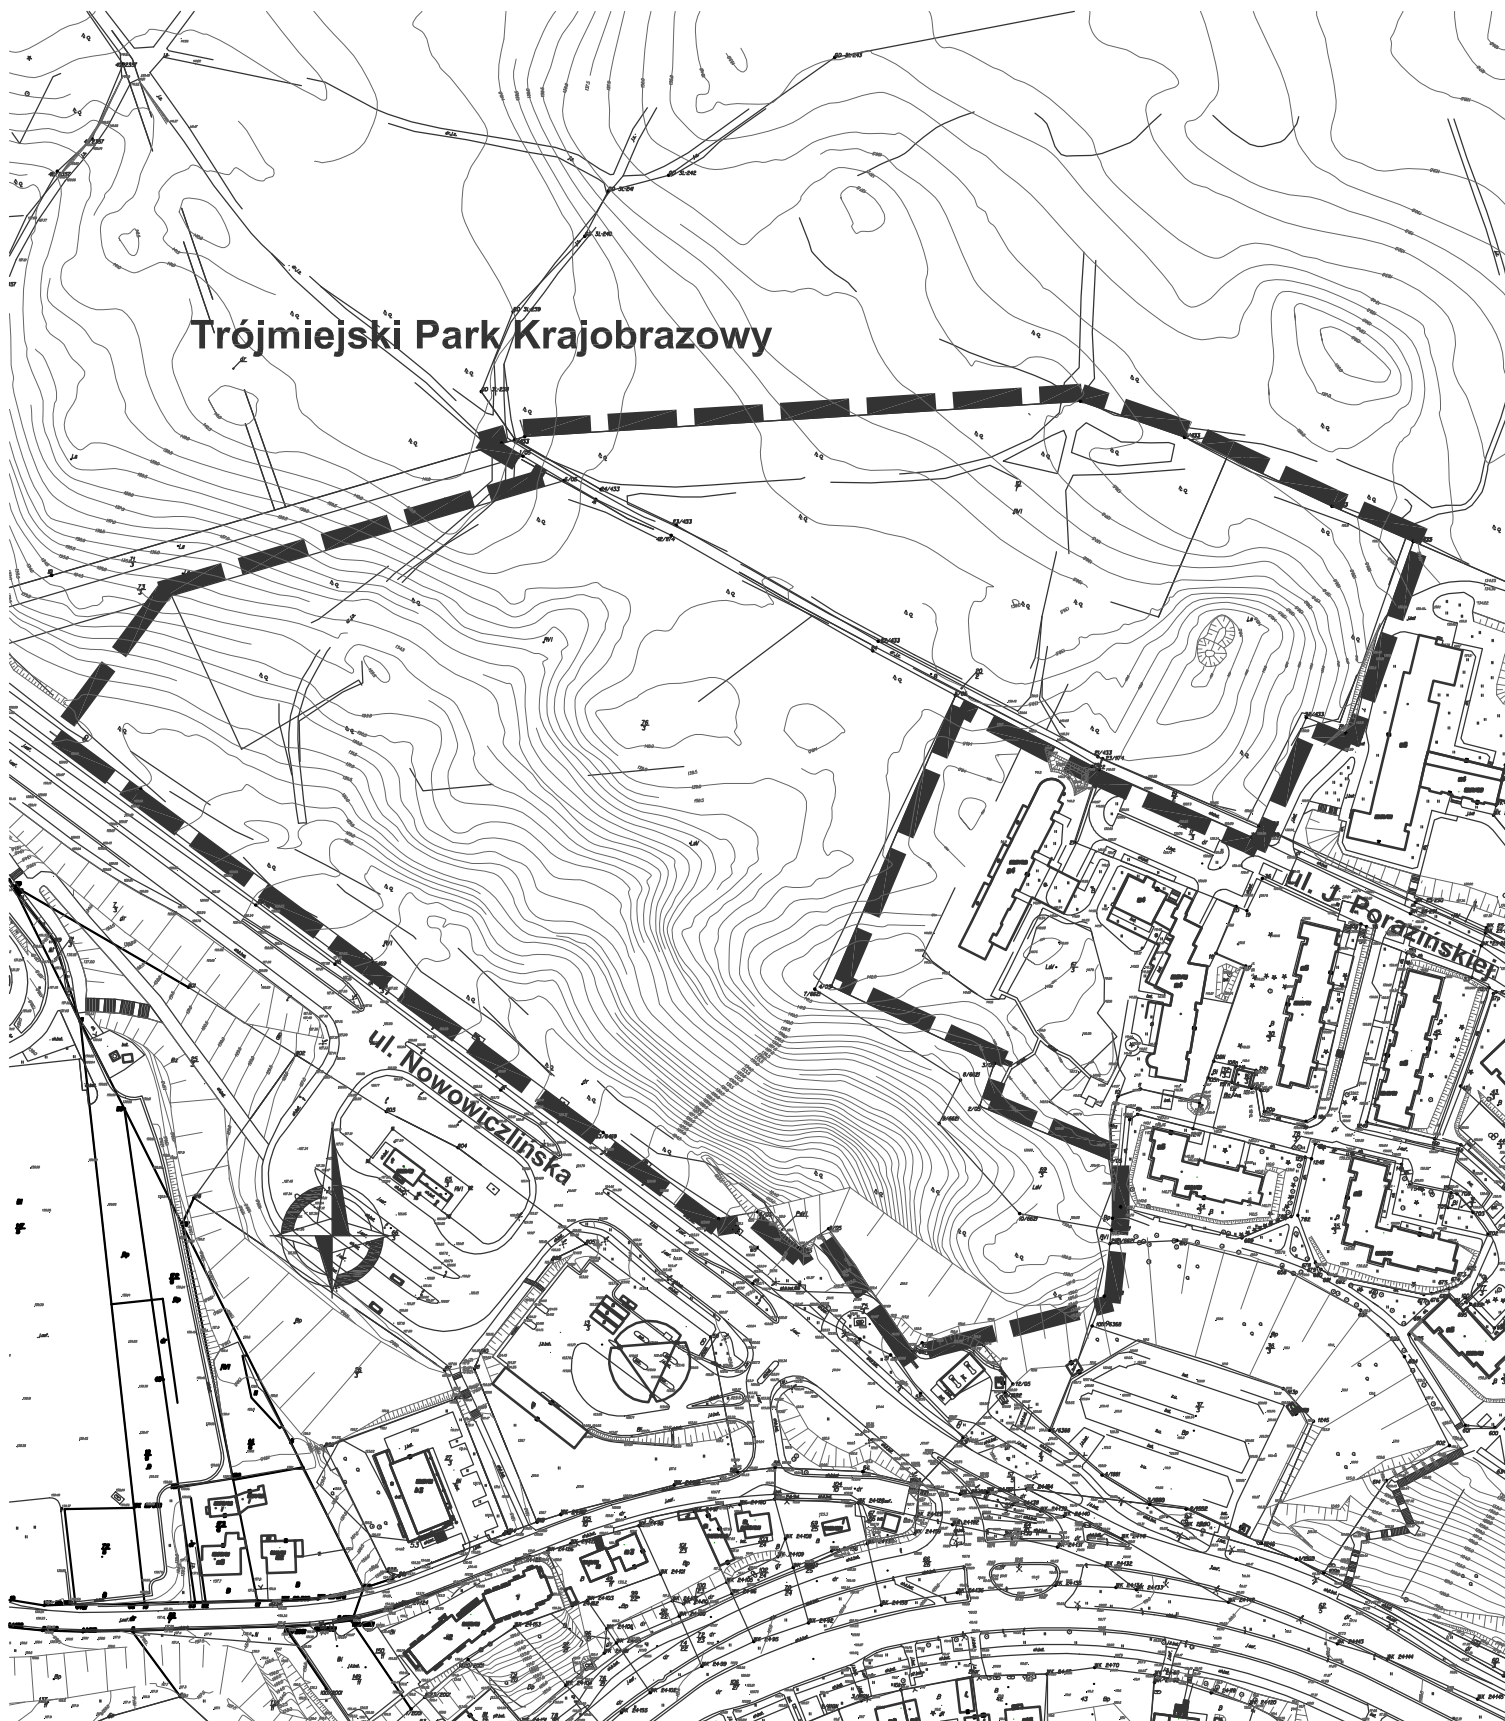

Trójmiejski Park Krajobrazowy

ZAŁĄCZNIK GRAFICZNY DO UCHWAŁY NR .../.../... RADY MIASTA GDYNI Z DNIA 2013 R.
W SPRAWIE PRZYSTĄPIENIA DO SPORZĄDZANIA MIEJCOWEGO PLANU ZAGOSPODAROWANIA
PRZESTRZENNEGO CZĘŚCI DZIELNIC DĄBROWA I KARWINY W GDYNI, REJON ULIC J. PORAZIŃSKIEJ
I NOWOWICZLIŃSKIEJ